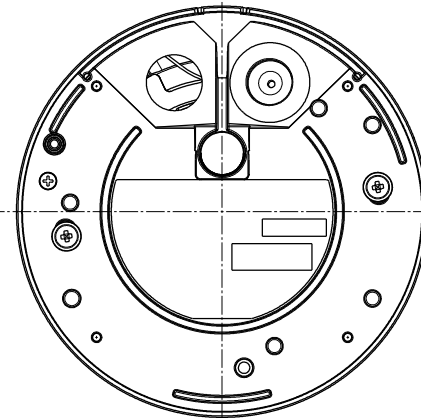

WV-QSR500-W
Sun Shade

WV-QJB501-W
Base Bracket

WV-QPL500-W
Mount Bracket

WV-QCN500-W
Mount Bracket

WV-QCL501-W
Mount Bracket

WV-QAT501-W
Attachment Pipe
Bracket

WV-QCL100-W
Mount Bracket

WV-QAT500-W
Attachment pipe

WV-QEM500-W
Mount Bracket

WV-Q105A
Mount Bracket

WV-QJB504-W
Base Bracket

WV-QCA500A
RJ45 Ethernet Cable

WV-QCA501A
I/O Cable

With Attachment plate

Model number	Dome type	Dome coating	Color
WV-S25500-V3LN	Clear dome	ClearSight	i-PRO white
WV-S25500-V3LNJ	Clear dome	ClearSight	i-PRO white
WV-S25500-V3LN1	Clear dome	ClearSight	Black
WV-S25500-V3L	Clear dome	No	i-PRO white
WV-S25500-V3LG	Smoke dome	No	i-PRO white
WV-S25600-V2LN	Clear dome	ClearSight	i-PRO white
WV-S25600-V2L	Clear dome	No	i-PRO white
WV-S25600-V2LG	Smoke dome	No	i-PRO white
WV-S25700-V2LN	Clear dome	ClearSight	i-PRO white
WV-S25700-V2LNJ	Clear dome	ClearSight	i-PRO white
WV-S25700-V2LN1	Clear dome	ClearSight	Black
WV-S25700-V2L	Clear dome	No	i-PRO white
WV-S25700-V2LG	Smoke dome	No	i-PRO white
WV-S25500-F3L	Clear dome	No	i-PRO white
WV-S25500-F6L	Clear dome	No	i-PRO white

	投影面積/Projected area
側面圖/Side-view	0.011 (m ²)

Mass : Approx. 1.1 kg {2.43 lbs} (Excluding attachment for the conduit portion)