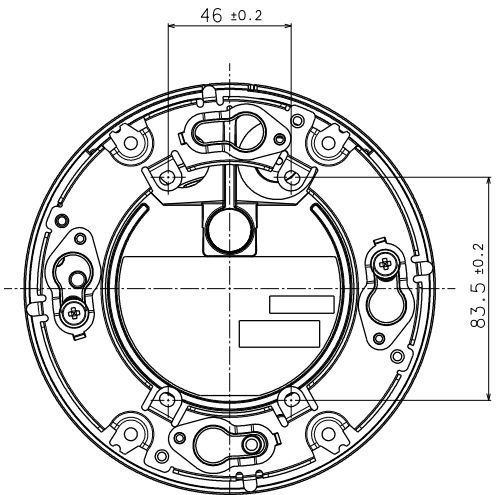

WV-QSR500-W
Sun Shade

WV-QJB501-W
Base Bracket

WV-QPL500-W
Mount Bracket

WV-QCN500-W
Mount Bracket

WV-QCL501-W
Mount Bracket

WV-QAT501-W
Attachment Pipe
Bracket

WV-QCL100-W
Mount Bracket

WV-QAT500-W
Attachment pipe

WV-QEM500-W
Mount Bracket

WV-Q105A
Mount Bracket

WV-QJB504-W
Base Bracket

WV-QCA500A
RJ45 Ethernet Cable

WV-QCA501A
I/O Cable

With Attachment plate

Model number	Dome type	Dome coating	Color
WV-S25500-V3LN	Clear dome	ClearSight	i-PRO white
WV-S25500-V3LNJ	Clear dome	ClearSight	i-PRO white
WV-S25500-V3LN1	Clear dome	ClearSight	Black
WV-S25500-V3L	Clear dome	No	i-PRO white
WV-S25500-V3LG	Smoke dome	No	i-PRO white
WV-S25600-V2LN	Clear dome	ClearSight	i-PRO white
WV-S25600-V2L	Clear dome	No	i-PRO white
WV-S25600-V2LG	Smoke dome	No	i-PRO white
WV-S25700-V2LN	Clear dome	ClearSight	i-PRO white
WV-S25700-V2LNJ	Clear dome	ClearSight	i-PRO white
WV-S25700-V2LN1	Clear dome	ClearSight	Black
WV-S25700-V2L	Clear dome	No	i-PRO white
WV-S25700-V2LG	Smoke dome	No	i-PRO white
WV-S25500-F3L	Clear dome	No	i-PRO white
WV-S25500-F6L	Clear dome	No	i-PRO white

	投影面積/Projected area
側面圖/Side-view	0.011 (m ²)

Mass : Approx. 1.1 kg {2.43 lbs} (Excluding attachment for the conduit portion)