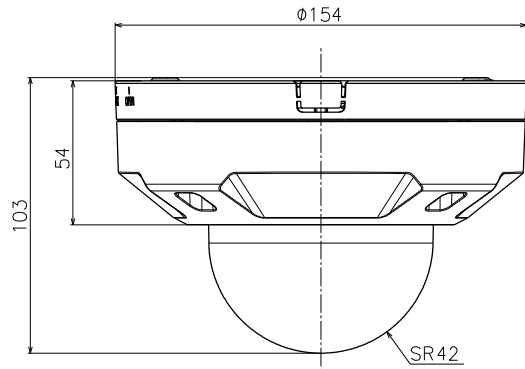

WV-QEM500-W
Mount Bracket

WV-Q105A
Mount Bracket

WV-QJB504-W
Base Bracket

WV-QCA500A
RJ45 Ethernet Cable

WV-QCA501A
I/O Cable

With Attachment plate

Model number	Dome type	Dome coating	Color
WV-S25500-V3LN	Clear dome	ClearSight	i-PRO white
WV-S25500-V3LNJ	Clear dome	ClearSight	i-PRO white
WV-S25500-V3LN1	Clear dome	ClearSight	Black
WV-S25500-V3L	Clear dome	No	i-PRO white
WV-S25500-V3LG	Smoke dome	No	i-PRO white
WV-S25600-V2LN	Clear dome	ClearSight	i-PRO white
WV-S25600-V2L	Clear dome	No	i-PRO white
WV-S25600-V2LG	Smoke dome	No	i-PRO white
WV-S25700-V2LN	Clear dome	ClearSight	i-PRO white
WV-S25700-V2LNJ	Clear dome	ClearSight	i-PRO white
WV-S25700-V2LN1	Clear dome	ClearSight	Black
WV-S25700-V2L	Clear dome	No	i-PRO white
WV-S25700-V2LG	Smoke dome	No	i-PRO white
WV-S25500-F3L	Clear dome	No	i-PRO white
WV-S25500-F6L	Clear dome	No	i-PRO white

	投影面積/Projected area
側面圖/Side-view	0.011 (m ²)

Mass : Approx. 1.1 kg {2.43 lbs} (Excluding attachment for the conduit portion)