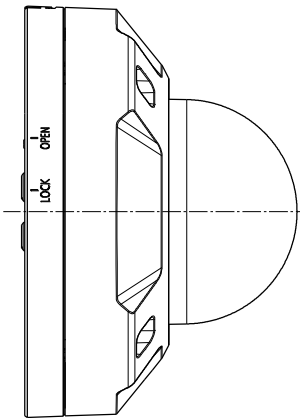

WV-QEM500-W
Mount Bracket

WV-Q105A
Mount Bracket

WV-QJB504-W
Base Bracket

WV-QCA500A
RJ45 Ethernet Cable

WV-QCA501A
I/O Cable

With Attachment plate

Model number	Dome type	Dome coating	Color
WV-S25500-V3LN	Clear dome	ClearSight	i-PRO white
WV-S25500-V3LNJ	Clear dome	ClearSight	i-PRO white
WV-S25500-V3LN1	Clear dome	ClearSight	Black
WV-S25500-V3L	Clear dome	No	i-PRO white
WV-S25500-V3LG	Smoke dome	No	i-PRO white
WV-S25600-V2LN	Clear dome	ClearSight	i-PRO white
WV-S25600-V2L	Clear dome	No	i-PRO white
WV-S25600-V2LG	Smoke dome	No	i-PRO white
WV-S25700-V2LN	Clear dome	ClearSight	i-PRO white
WV-S25700-V2LNJ	Clear dome	ClearSight	i-PRO white
WV-S25700-V2LN1	Clear dome	ClearSight	Black
WV-S25700-V2L	Clear dome	No	i-PRO white
WV-S25700-V2LG	Smoke dome	No	i-PRO white
WV-S25500-F3L	Clear dome	No	i-PRO white
WV-S25500-F6L	Clear dome	No	i-PRO white

	投影面積/Projected area
側面圖/Side-view	0.011 (m ²)

Mass : Approx. 1.1 kg {2.43 lbs} (Excluding attachment for the conduit portion)